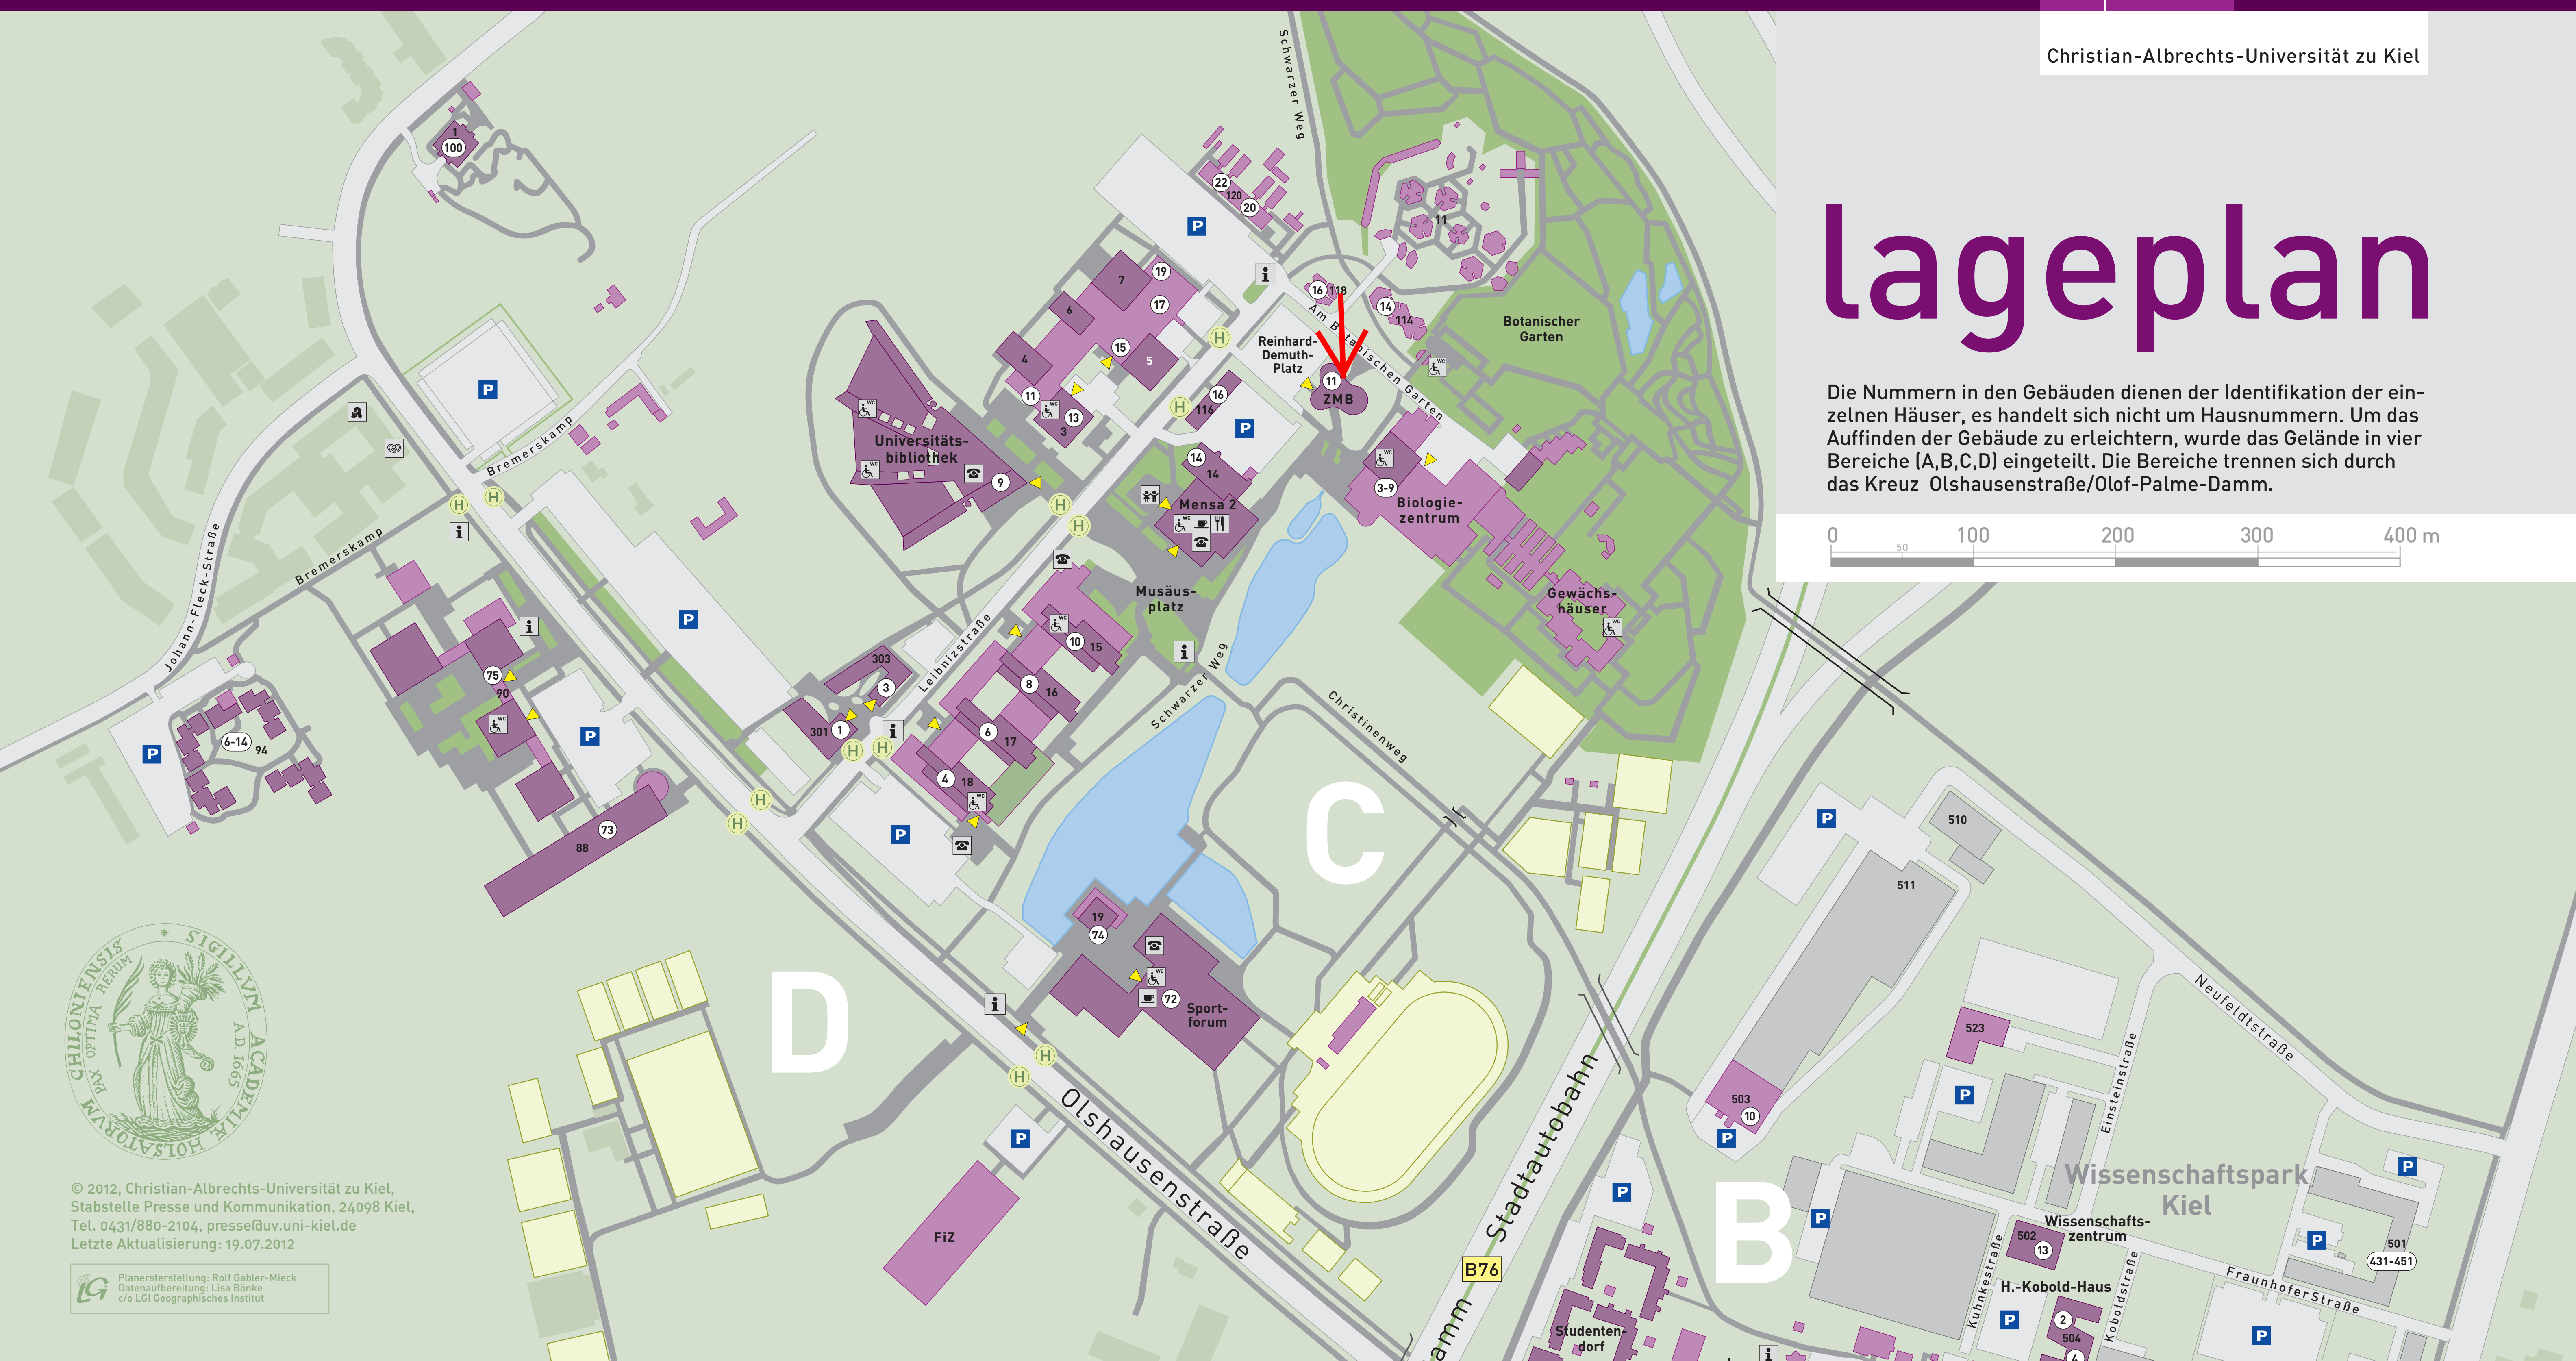

lageplan

Die Nummern in den Gebäuden dienen der Identifikation der einzelnen Häuser, es handelt sich nicht um Hausnummern. Um das Auffinden der Gebäude zu erleichtern, wurde das Gelände in vier Bereiche (A,B,C,D) eingeteilt. Die Bereiche trennen sich durch das Kreuz Olshausenstraße/Olof-Palme-Damm.

- List of departments and facilities including: Exzellenzcluster Ozean der Zukunft, Büro, Christian-Albrechts-Platz 4, 4. OG, Fakultätenblöcke, etc.

Legende

- Legend symbols: Information, Parkplatz, Geldautomat, Bushaltestelle, Hausnummer, Barrierefreier Zugang, Café, Mensa, Bäckerei, Apotheke, Behinderten-WC, Telefon, Babywickeraum, Spielplatz.